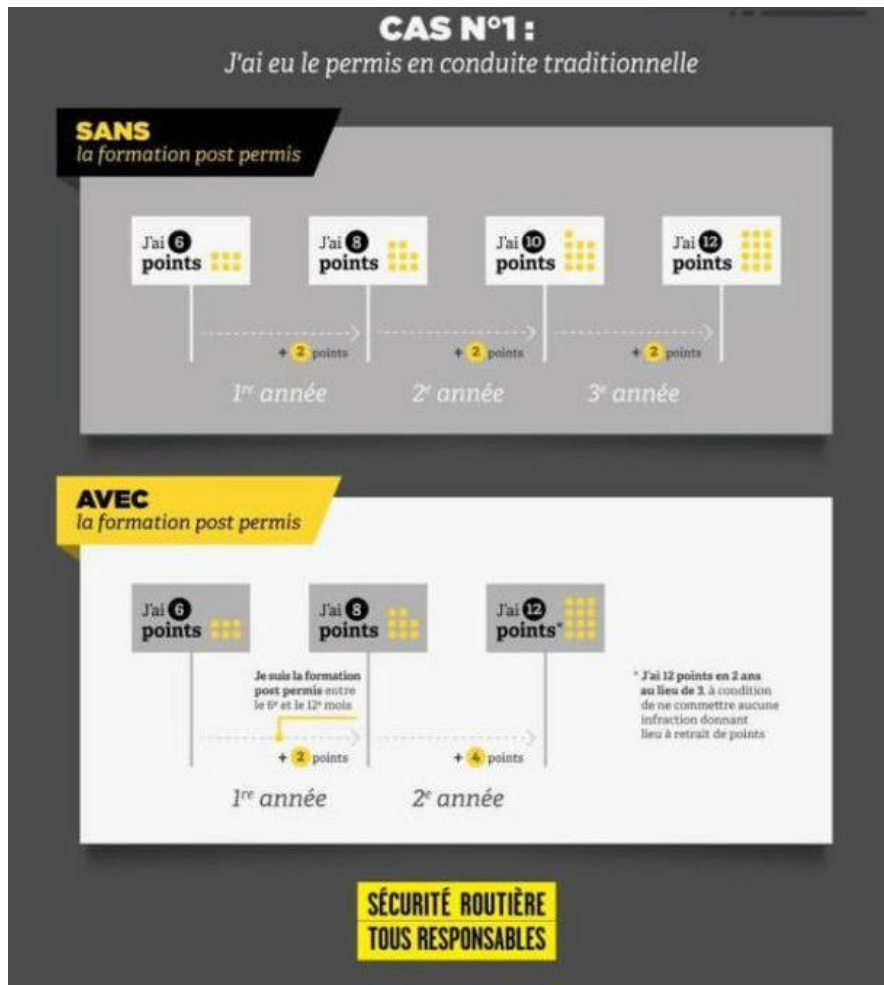

REDUCTION DE LA PERIODE PROBATOIRE CONDUITE TRADITIONNELLE